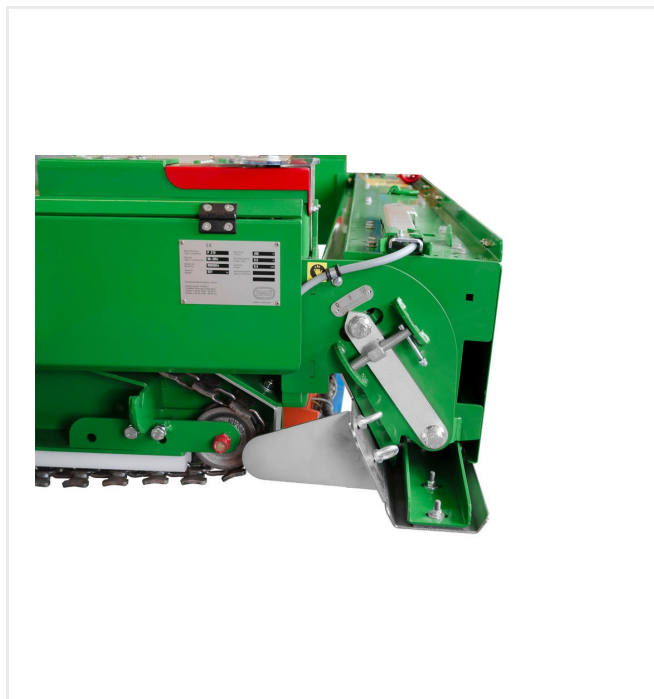

Półautomatyczna rozkładarka PlanoMatic P218 osiąga teoretyczną wydajność powierzchniową: 490 m²/godz. Regulowana szerokość robocza do ponad 1.800 mm stanowi idealne rozwiązanie w budowie nawierzchni boisk wielofunkcyjnych. P218 wyposażona jest w jeden pulpit sterowniczy, który może być zamocowany po prawej lub lewej stronie maszyny. Wszystkie funkcje umiejscowione są na pulpicie przejrzyste co ułatwia intuicyjną obsługę. Listwa wygładzająca podgrzewana jest elektrycznie.

Wbudowany termostat utrzymuje temperaturę roboczą na stałym poziomie. Wysokość listwy wygładzającej można regulować podobnie jak grubość instalowanej warstwy od 0-50 mm.

Podwozie jest podnoszone za pomocą pompy ręcznej. Listwę wygładzającą można podnieść do góry, co ułatwia czyszczenie i konserwację urządzenia. Rozkładarka wyposażona jest w łańcuchy jezdne 80 mm.

PlanoMatic - Układanie

PlanoMatic P218

Szczegółowe widoki

PlanoMatic P218

**Regulacja wysokości listwy wyrównującej,
boczny ogranicznik materiału zapewniający
jednolite i bezszwowe osadzanie**

**Pompa ręczna do ręcznego
wsuwania/wysuwania podwozia
transportowego**

PlanoMatic - Układanie

PlanoMatic P218

Informacje techniczne

Moc elektryczna	6 kW (8,2 KM) / 3-faz. / 400 V / 50 - 60 Hz / 11 A
Napęd jezdny	2 silniki przekładniowe trójfazowe (sterowane falownikiem) / maks. 4,5 m/min.
Podwozie łańcucha	ze standardowymi łańcuchami 80 x 40 mm
Szerokość robocza	około 1.800 mm (zmienna)
Wydajność powierzchniowa	490 m ² /h
Ciężar	702 kg
Wymiary	D 2.640 x S 2.440 x W 820 mm