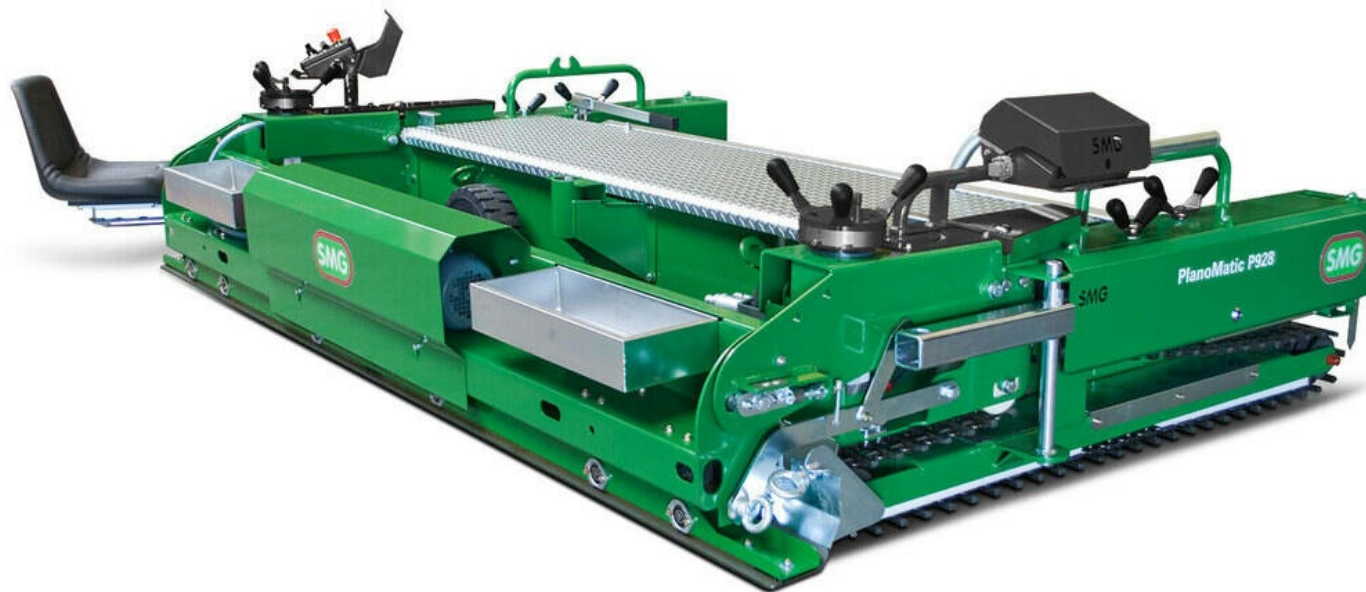

PlanoMatic - Układanie PlanoMatic P928

Numer pozycji/numery:

6400108

Całkowicie zautomatyzowana rozkładarka do budowy warstw elastycznych, elastycznych warstw nośnych oraz do nawierzchni bieżni lekkoatletycznych i boisk wielofunkcyjnych.

Szerokość robocza do 2.700 mm (zmienna). Wydajność powierzchniowa max. 730 m²/godz.

PlanoMatic P928 jest to całkowicie zautomatyzowana rozkładarka do nawierzchni. Dzięki bezstopniowej regulacji prędkości w zakresie 0,8 – 4,5 m/min zapewnia teoretyczną wydajność do 730 m²/godz.

Osobno regulowana szerokość aż do 2.700 mm sprawia, że nadaje się idealnie do bieżni lekkoatletycznych i szkolnych obiektów sportowych.

P928 jest wyposażona w automatyczne sterowanie zakrętów bieżni i hydraulicznie sterowane podwozie.

PlanoMatic P928

Informacje techniczne

Moc elektryczna	6,5 kW (8,8 KM) / 3-faz. / 400 V / 50 - 60 Hz / 12 A
Napęd jezdny	2 regulowane bezstopniowo silniki przekładniowe trójfazowe posuw ok. 0,8 m/min. do 4,5 m/min.
Podwozie łańcucha	ze standardowymi łańcuchami 153 x 50 mm
Szerokość robocza	do 2.700 mm (zmienna)
Wydajność powierzchniowa	730 m ² /h
Ciężar	950 kg (bez opcjonalnych akcesoriów)
Wymiary	D 2.800 x S 2.000 x W 700 mm