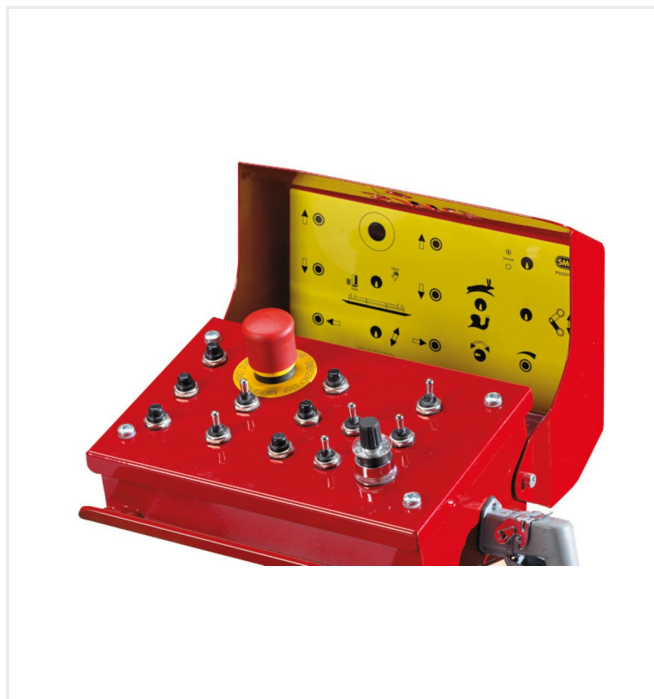

Szerokość robocza do 2.700 mm (zmienna). Wydajność powierzchniowa max. 730 m²/godz.

PlanoMatic P928 jest to całkowicie zautomatyzowana rozkładarka do nawierzchni. Dzięki bezstopniowej regulacji prędkości w zakresie 0,8 – 4,5 m/min zapewnia teoretyczną wydajność do 730 m²/godz.

Osobno regulowana szerokość aż do 2.700 mm sprawia, że nadaje się idealnie do bieżni lekkoatletycznych i szkolnych obiektów sportowych.

P928 jest wyposażona w automatyczne sterowanie zakrętów bieżni i hydraulicznie sterowane podwozie.

P928 może być wyposażona w opcjonalne urządzenie do automatycznego poziomowania (jednostka czujnika / przełącznik) dla ułatwienia instalacji. Ustawienia grubości w maszynie do układania nawierzchni wynoszące 0 - 50 mm można łatwo zmieniać naciskając przycisk znajdujący się po obu stronach pulpitu operatora.

PlanoMatic - Układanie

PlanoMatic P928

Szczegółowe widoki

PlanoMatic P928

**Panel sterowania, umieszczony obustronnie,
wszelkie funkcje obsługi włącznie ze
zintegrowanym sterowaniem zakrętów**

PlanoMatic - Układanie